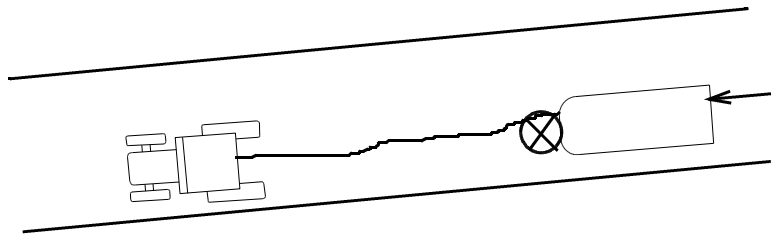

交通安全情報

平成28年 8月29日
深川警察署

～ 深川を日本一安全で安心な街に ～

農耕用自動車の事故に注意!

～普通乗用車がトラクターに追突～

日時 8月19日(金)午後7時35分ころ
場所 石狩郡新篠津村(道道月形幌向線)
天候 曇り
状況 普通乗用車が直線道路を進行中、前方を走行していたトラクターに追突し、はずみでトラクターが路外に転落して、トラクターに乗車していた男性(61歳)が死亡

深川でもトラクターの作業事故が発生!

日時 6月19日(日)午後2時30分ころ
場所 深川市音江町字向陽
状況 トラクターでRV車を牽引中、ロープが外れたことから掛け直しをしようと車両底部で作業中、斜面で車両が動き出し、81歳の男性が下敷きとなり死亡

これから収穫期に入り、トラクターによる作業が一層増えることと思われます。運転の際は、道路上、路外の別を問わず、周囲の状況を十分確認し、安全運転に努めるようお願いいたします。